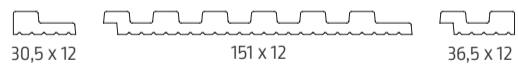

Nowości/ News 2025

LPC-68/ LPC-68M

Listwa przypodłogowa 2440 mm
Skirting board 2440 mm

LK-06

Listwa karniszowa 2440 mm
Curtain masking 2440 mm

THALIA®

THALIA® 1 2800 mm

THALIA® 2 2800 mm